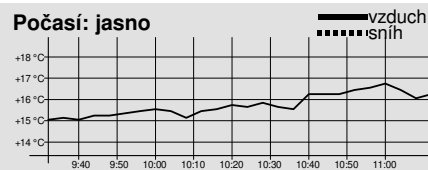

Skijácký trojboj 2022 - 5.ročník

výsledková listina

Jilemnice

Soutěžní výbor

Datum závodu **09.07.2022**
Start: 9:59:47
Konec: 11:11:44

Ředitel závodu: **Václav Haman**
Hlavní rozhodčí: **Kateřina Svobodová**

Počasí: jasno

Dorostenky ml. U16W

1 km dráha

Poř.	Číslo	Jméno	Roč.	Klub	Čas	Ztráta
1.	2	JANDUROVÁ Lucie	2007	SPVR TJ Spartak Vrchlabí	3:15.7	
2.	1	POLONSKÁ Eliška	2007	SKIJ ČKS SKI Jilemnice	3:15.8	0.1
3.	9	VYHLÍDKOVÁ Sofie	2007	SKIJ ČKS SKI Jilemnice	3:19.9	4.2
4.	10	PEŠTOVÁ Daniela	2007	JBCN Ski klub Jablonec nad Nisou	3:26.1	10.4
5.	13	PEŘINOVÁ Eliška	2007	SNKV LK Slovan Karlovy Vary	3:26.7	11.0
6.	14	JINDROVÁ Alžběta	2007	TRUT Olfin Car Ski Team Trutnov	3:27.1	11.4
7.	5	MACHOVÁ Marie	2007	SKSV Fischer Ski klub Šumava Vimp	3:29.8	14.1
8.	6	BÍMANOVÁ Aneta	2007	TRUT Olfin Car Ski Team Trutnov	3:30.6	14.9
9.	8	BAUEROVÁ Aneta	2007	SNKV LK Slovan Karlovy Vary	3:35.5	19.8
10.	3	KUNČIKOVÁ Ella	2007	SPVR TJ Spartak Vrchlabí	3:39.0	23.3
11.	15	SYROVÁTKOVÁ Linda	2007	JBCN Ski klub Jablonec nad Nisou	3:39.3	23.6
12.	7	PEKÁRKOVÁ Zuzana	2007	SKSK Wikov SKI Skuhrov nad Bělou	3:40.1	24.4
13.	17	TEICHMANOVÁ Michaela	2007	SPVR TJ Spartak Vrchlabí	3:41.1	25.4
14.	18	ADÁMKOVÁ Emma	2007	JBCN Ski klub Jablonec nad Nisou	3:42.5	26.8
15.	4	MICHLOVÁ Adéla	2007	SKSK Wikov SKI Skuhrov nad Bělou	3:45.8	30.1
16.	186	BLAŽKOVÁ Monika	2009	SKJA SKI Janov - Bedřichov	3:47.5	31.8
17.	16	JURČÁKOVÁ Lucie	2007	FEJE FENIX SKI TEAM Jeseník	3:48.5	32.8
18.	12	LEGÁTOVÁ Magdaléna	2007	SCPL SPORT CLUB PLZEŇ	3:53.1	37.4
DNS	11	KONRÁDOVÁ Karolína	2007	SCPL SPORT CLUB PLZEŇ	nestartoval(a)	

Dorostenky st. U18W

1 km dráha