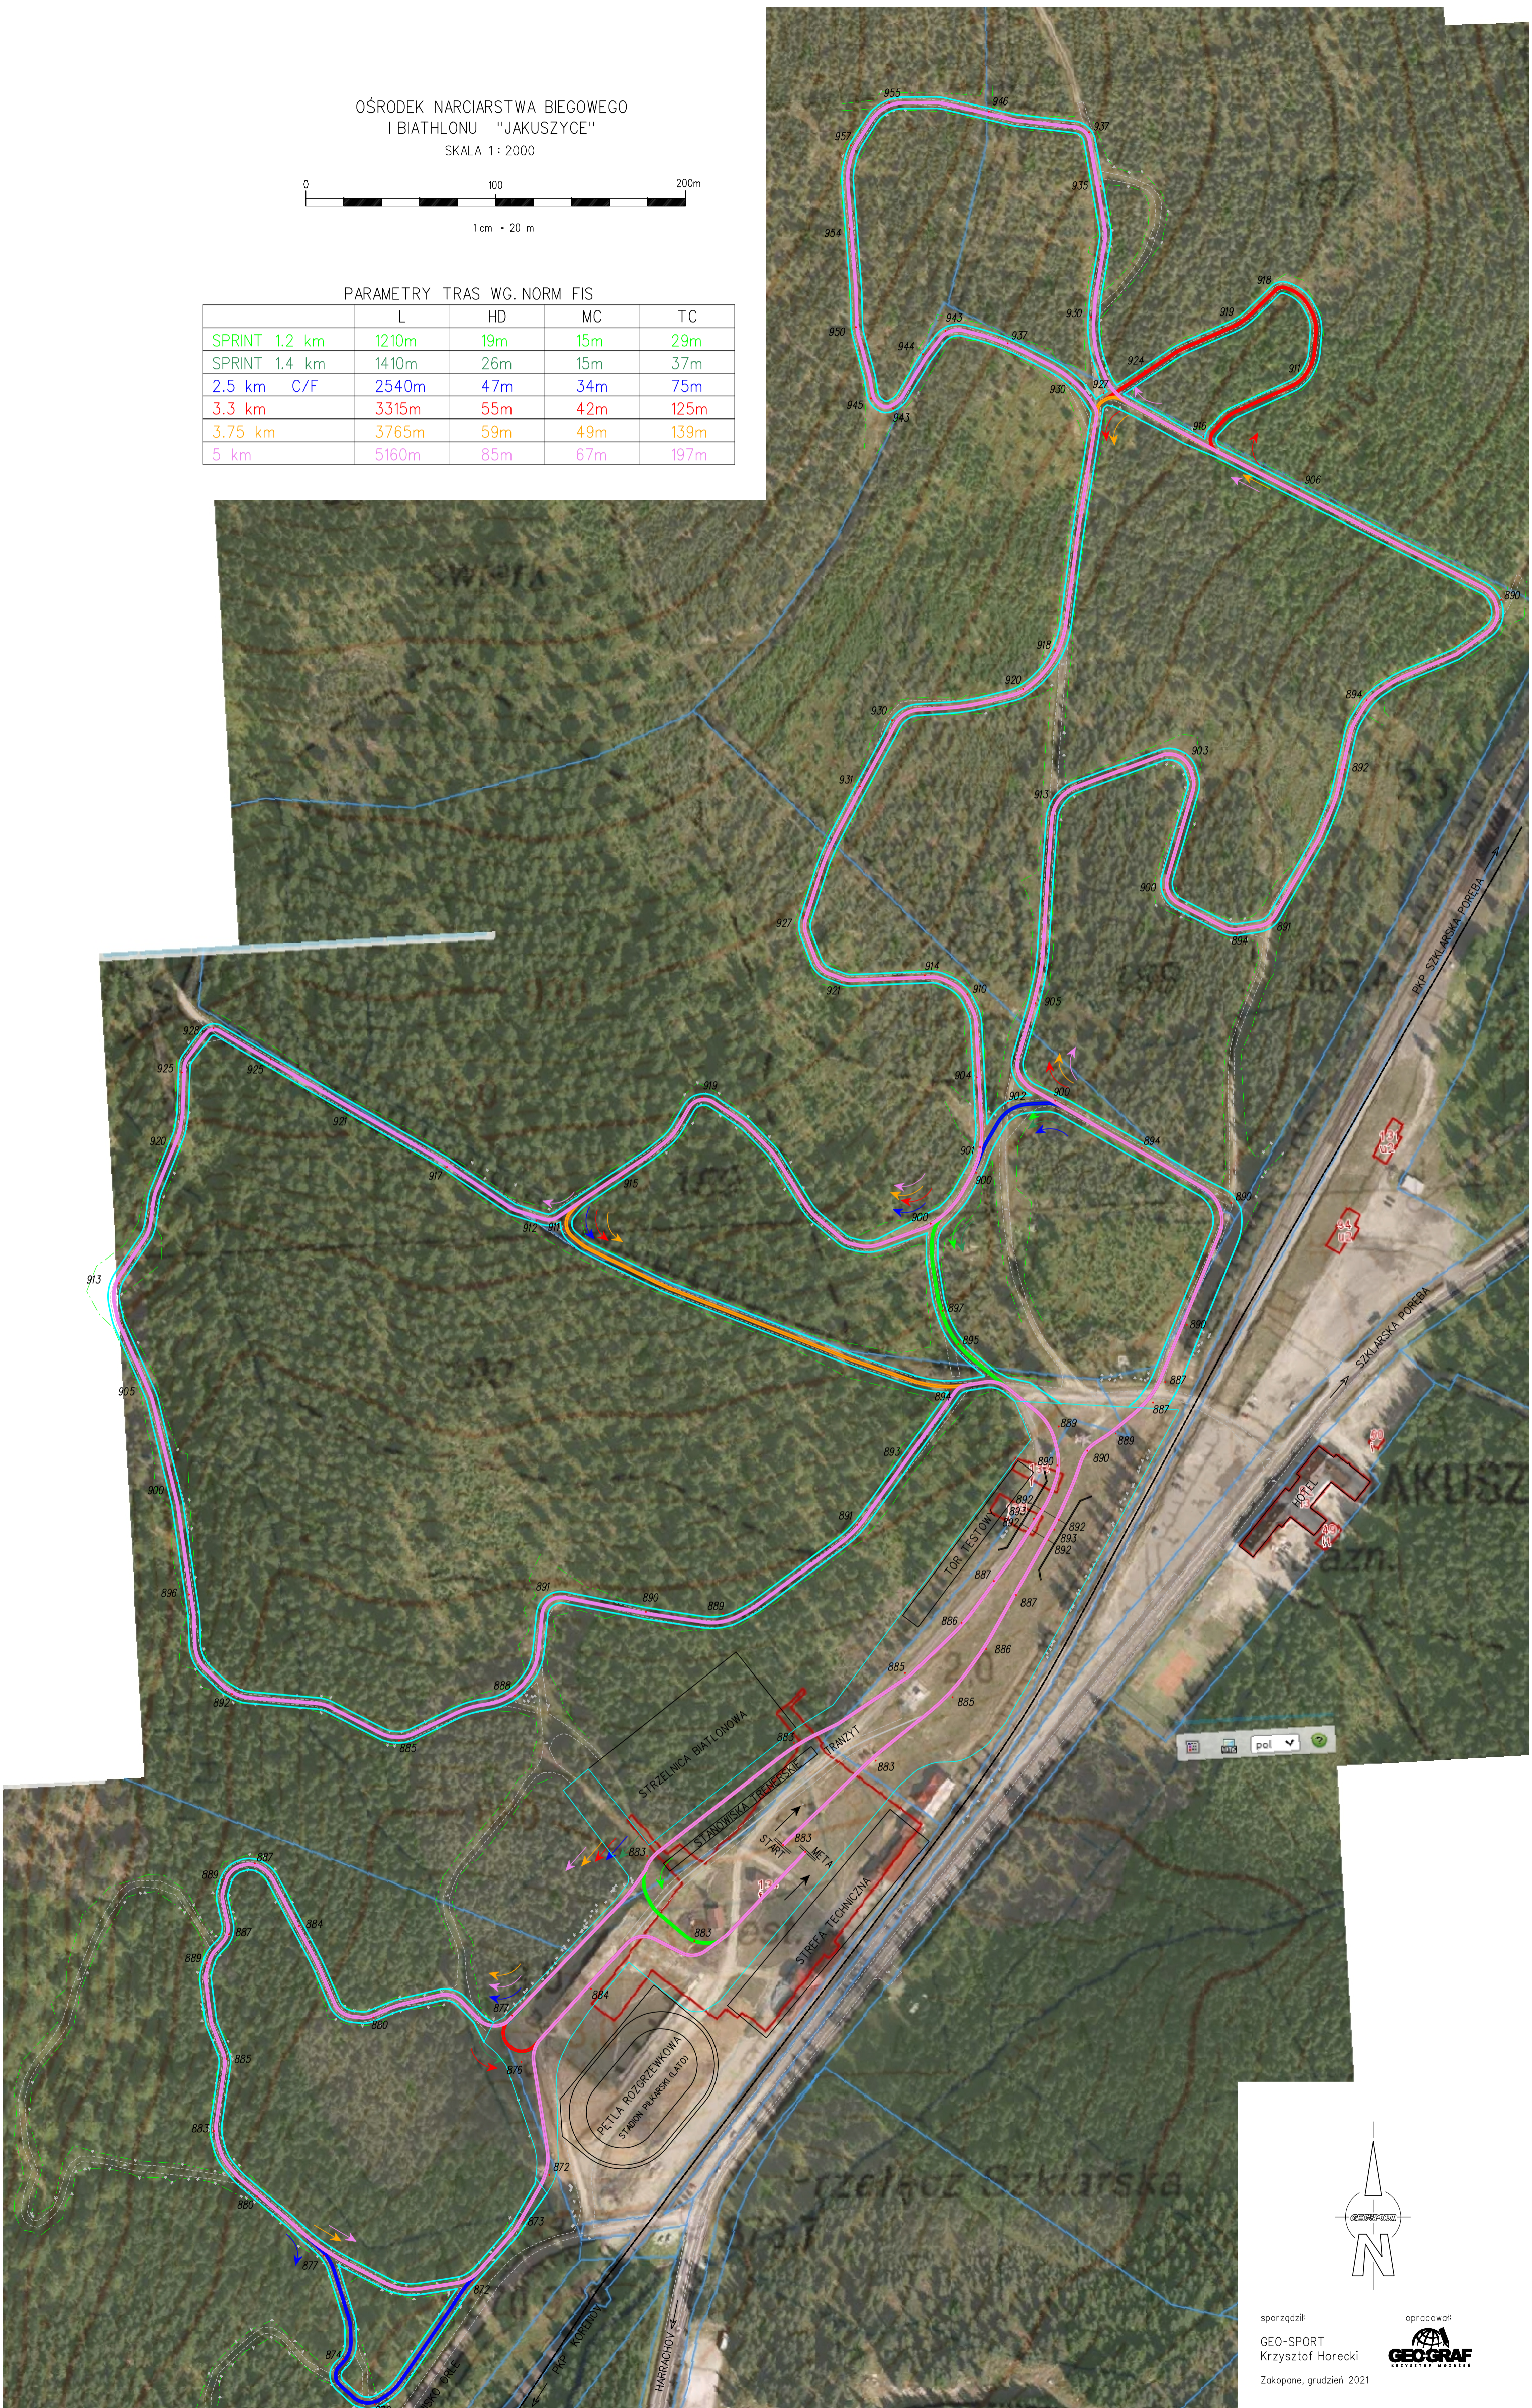

OŚRODEK NARCIARSTWA BIEGOWEGO
I BIATHLONU "JAKUSZYCE"
SKALA 1 : 2000

PARAMETRY TRAS WG. NORM FIS

	L	HD	MC	TC
SPRINT 1.2 km	1210m	19m	15m	29m
SPRINT 1.4 km	1410m	26m	15m	37m
2.5 km C/F	2540m	47m	34m	75m
3.3 km	3315m	55m	42m	125m
3.75 km	3765m	59m	49m	139m
5 km	5160m	85m	67m	197m

sporządził:
GEO-SPORT
Krzysztof Horecki
Zakopane, grudzień 2021

opracował:
GEOGRAF