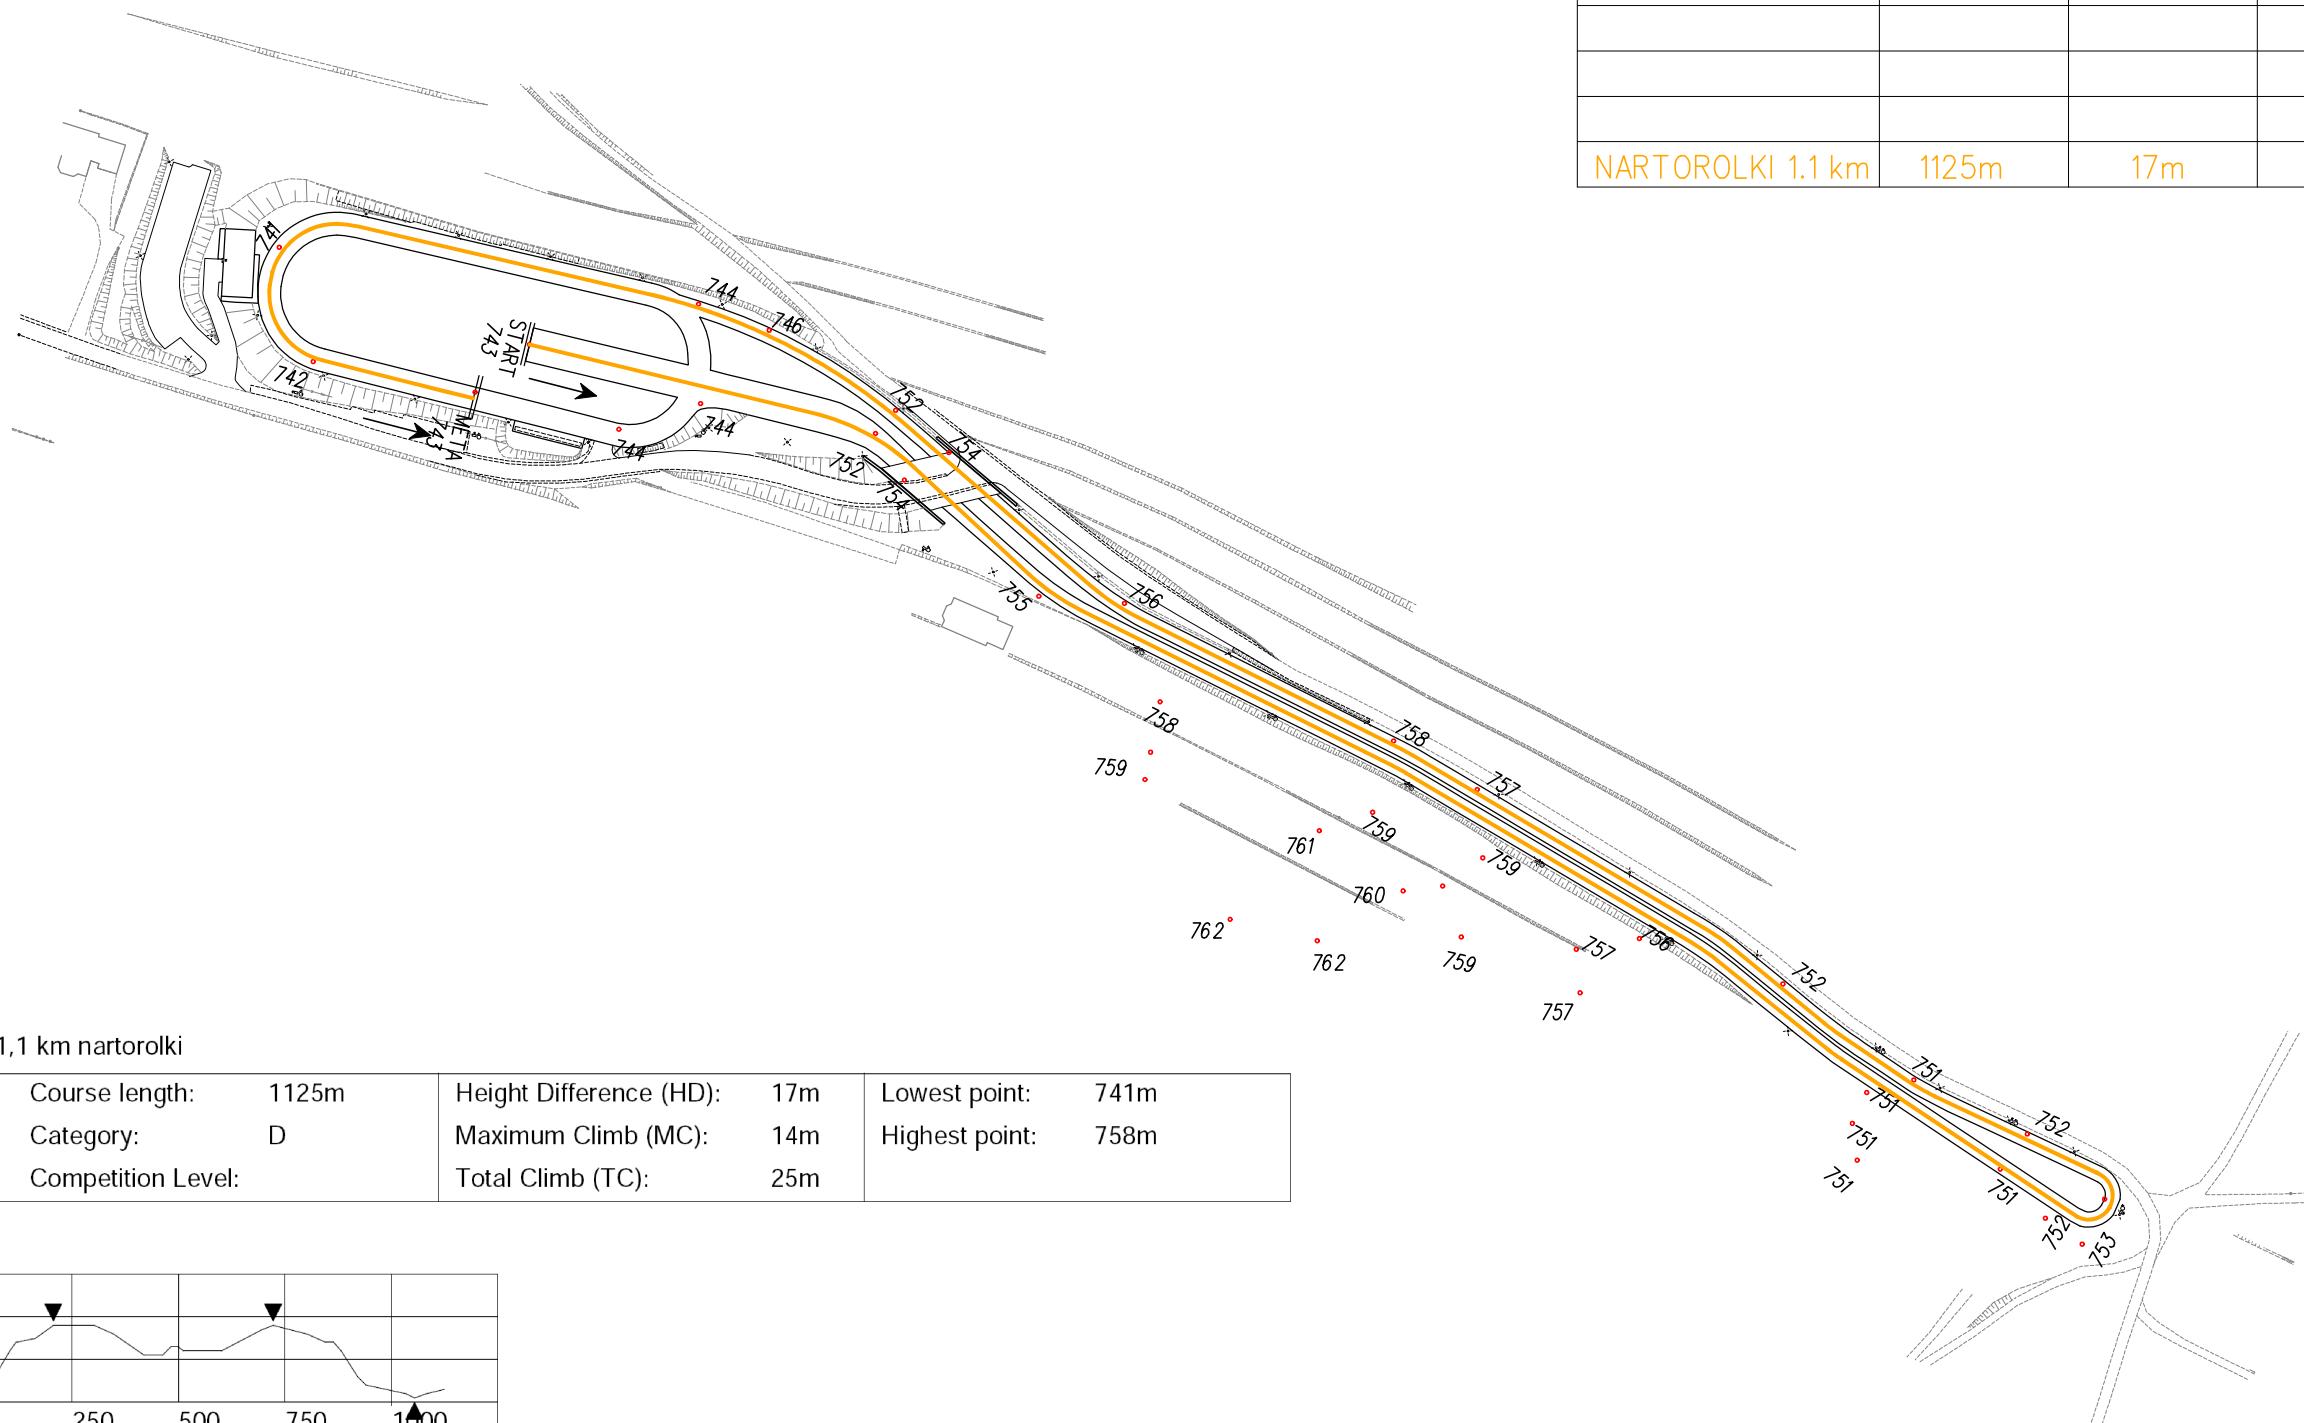

Parametry trasy:

Długość:	1125 m	1175 m	1527 m	1695 m	1125 m
Kategoria:	D	D	D	D	B
Poziom zawodów:			PZN		
Różnica poziomów (H) :	18 m	21 m	19 m	21 m	17 m
Największy podbieg (MC) :	14 m	14 m	14 m	14 m	14 m
Suma podbiegów (TC) :	26 m	29 m	36 m	40 m	25 m
Najniższy punkt:	741 m	741 m	741 m	741 m	741 m
Najwyższy punkt:	759 m	762 m	760 m	762 m	758 m

Zakopane 26.01.2021.

Centrum Narciarstwa Biegowego
GORCE w Klikuszowej

SKALA 1 : 2000

1 cm = 20 m

PARAMETRY TRAS WG. NORM FIS

	L	HD	MC	TC
NARTOROLKI 1.1 km	1125m	17m	14m	25m

Klikuszowa 1,1 km nartorolki

F I S	Course length:	1125m	Height Difference (HD):	17m	Lowest point:	741m
	Category:	D	Maximum Climb (MC):	14m	Highest point:	758m
	Competition Level:		Total Climb (TC):	25m		

sporządził:

GEO-SPORT
Krzysztof Horecki

Zakopane, styczeń 2021

opracował:

INSTITUT WODNIKÓW

Centrum Narciarstwa Biegowego
GORCE w Klikuszowej

SKALA 1 : 2000

1 cm = 20 m

PARAMETRY TRAS WG. NORM FIS

	L	HD	MC	TC
SPRINT 1.1 km	1125m	18m	14m	26m

Klikuszowa sprint 1,1 km

F I S	Course length:	1125m	Height Difference (HD):	18m	Lowest point:	741m
	Category:	D	Maximum Climb (MC):	14m	Highest point:	759m
	Competition Level:		Total Climb (TC):	26m		