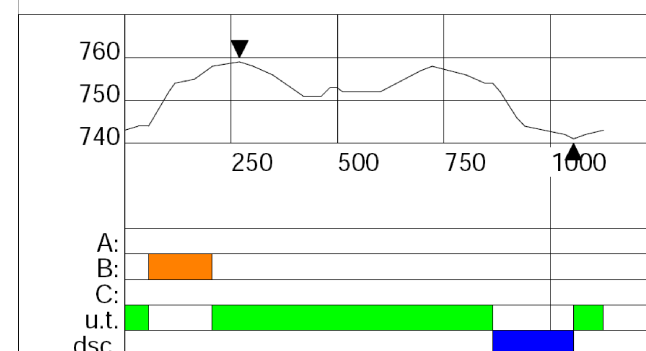

Zakopane 26.01.2021.

Centrum Narciarstwa Biegowego
GORCE w Klikuszowej

SKALA 1 : 2000

1 cm = 20 m

PARAMETRY TRAS WG. NORM FIS

	L	HD	MC	TC
NARTOROLKI 1.1 km	1125m	17m	14m	25m

Klikuszowa 1,1 km nartorolki

F I S	Course length:	1125m	Height Difference (HD):	17m	Lowest point:	741m
	Category:	D	Maximum Climb (MC):	14m	Highest point:	758m
	Competition Level:		Total Climb (TC):	25m		

sporządził:

GEO-SPORT
Krzysztof Horecki

Zakopane, styczeń 2021

opracował:

INSTITUT WODNIKÓW

Centrum Narciarstwa Biegowego
GORCE w Klikuszowej

SKALA 1 : 2000

1 cm = 20 m

PARAMETRY TRAS WG. NORM FIS

	L	HD	MC	TC
SPRINT 1.1 km	1125m	18m	14m	26m

Klikuszowa sprint 1,1 km

F I S	Course length:	1125m	Height Difference (HD):	18m	Lowest point:	741m
	Category:	D	Maximum Climb (MC):	14m	Highest point:	759m
	Competition Level:		Total Climb (TC):	26m		