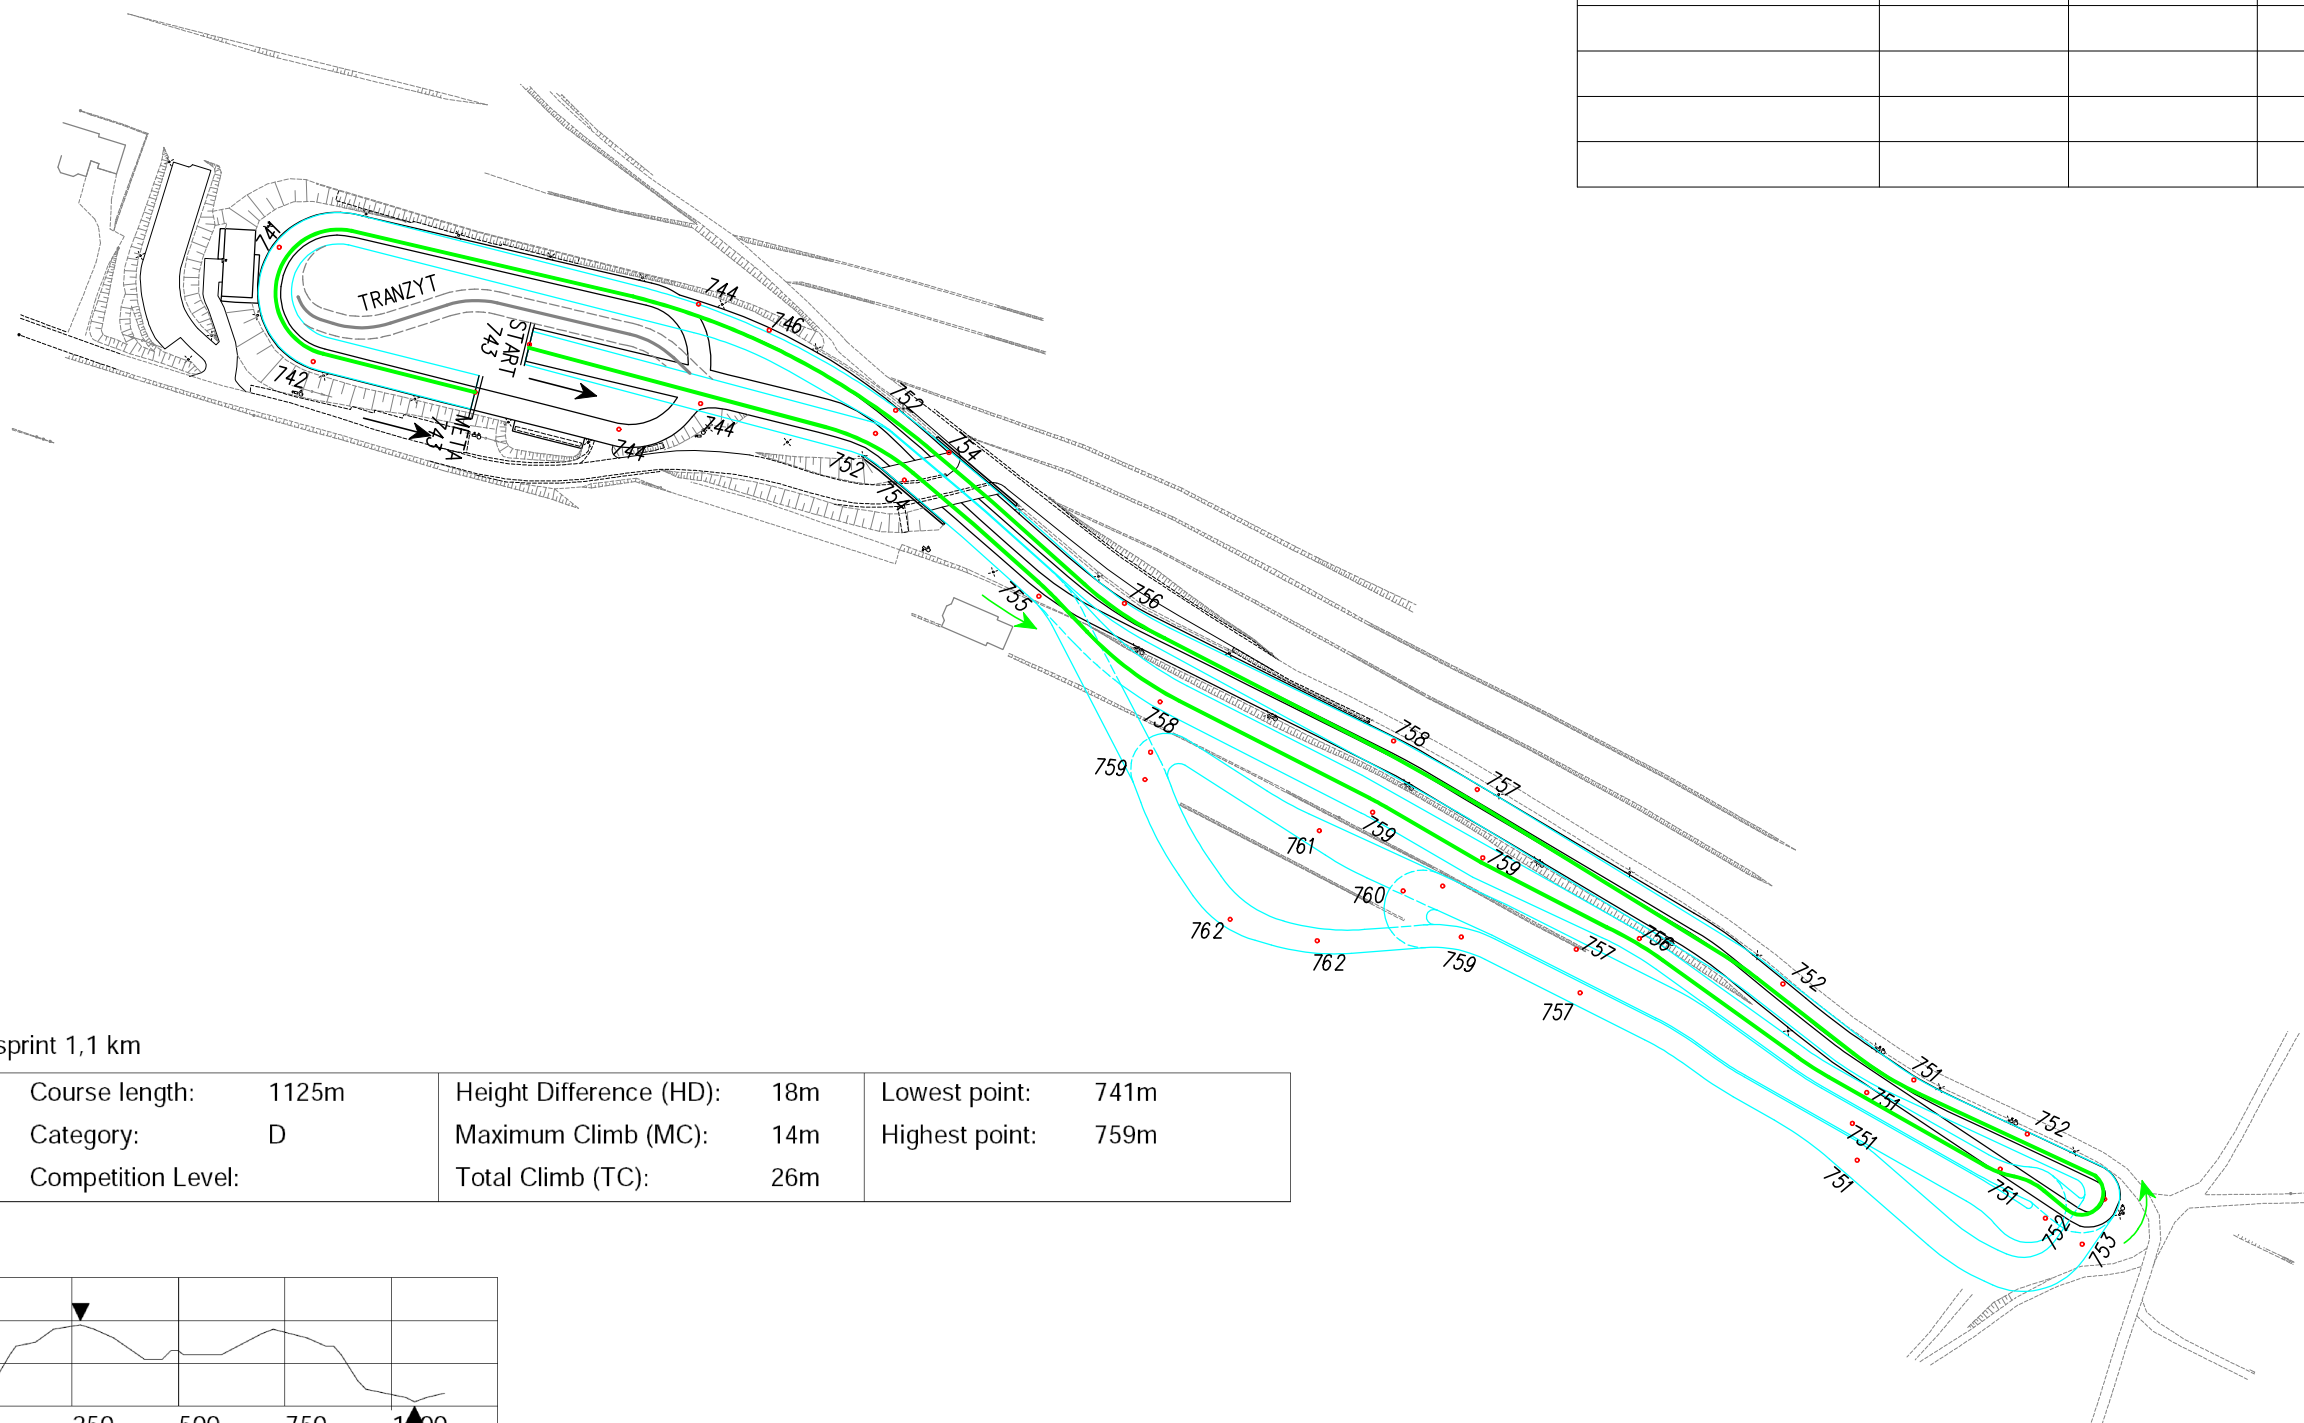

Parametry trasy:

Długość:	1125 m	1175 m	1527 m	1695 m	1125 m
Kategoria:	D	D	D	D	B
Poziom zawodów:			PZN		
Różnica poziomów (H) :	18 m	21 m	19 m	21 m	17 m
Największy podbieg (MC) :	14 m	14 m	14 m	14 m	14 m
Suma podbiegów (TC) :	26 m	29 m	36 m	40 m	25 m
Najniższy punkt:	741 m	741 m	741 m	741 m	741 m
Najwyższy punkt:	759 m	762 m	760 m	762 m	758 m

Zakopane 26.01.2021.

Centrum Narciarstwa Biegowego
GORCE w Klikuszowej

SKALA 1 : 2000

1 cm = 20 m

PARAMETRY TRAS WG. NORM FIS

	L	HD	MC	TC
NARTOROLKI 1.1 km	1125m	17m	14m	25m

Klikuszowa 1,1 km nartorolki

F I S	Course length:	1125m	Height Difference (HD):	17m	Lowest point:	741m
	Category:	D	Maximum Climb (MC):	14m	Highest point:	758m
	Competition Level:		Total Climb (TC):	25m		

sporządził:

GEO-SPORT
Krzysztof Horecki

Zakopane, styczeń 2021

opracował:

INSTITUT WODNIKÓW

Centrum Narciarstwa Biegowego
GORCE w Klikuszowej

SKALA 1 : 2000

1 cm = 20 m

PARAMETRY TRAS WG. NORM FIS

	L	HD	MC	TC
SPRINT 1.1 km	1125m	18m	14m	26m

Klikuszowa sprint 1,1 km

F I S	Course length:	1125m	Height Difference (HD):	18m	Lowest point:	741m
	Category:	D	Maximum Climb (MC):	14m	Highest point:	759m
	Competition Level:		Total Climb (TC):	26m		