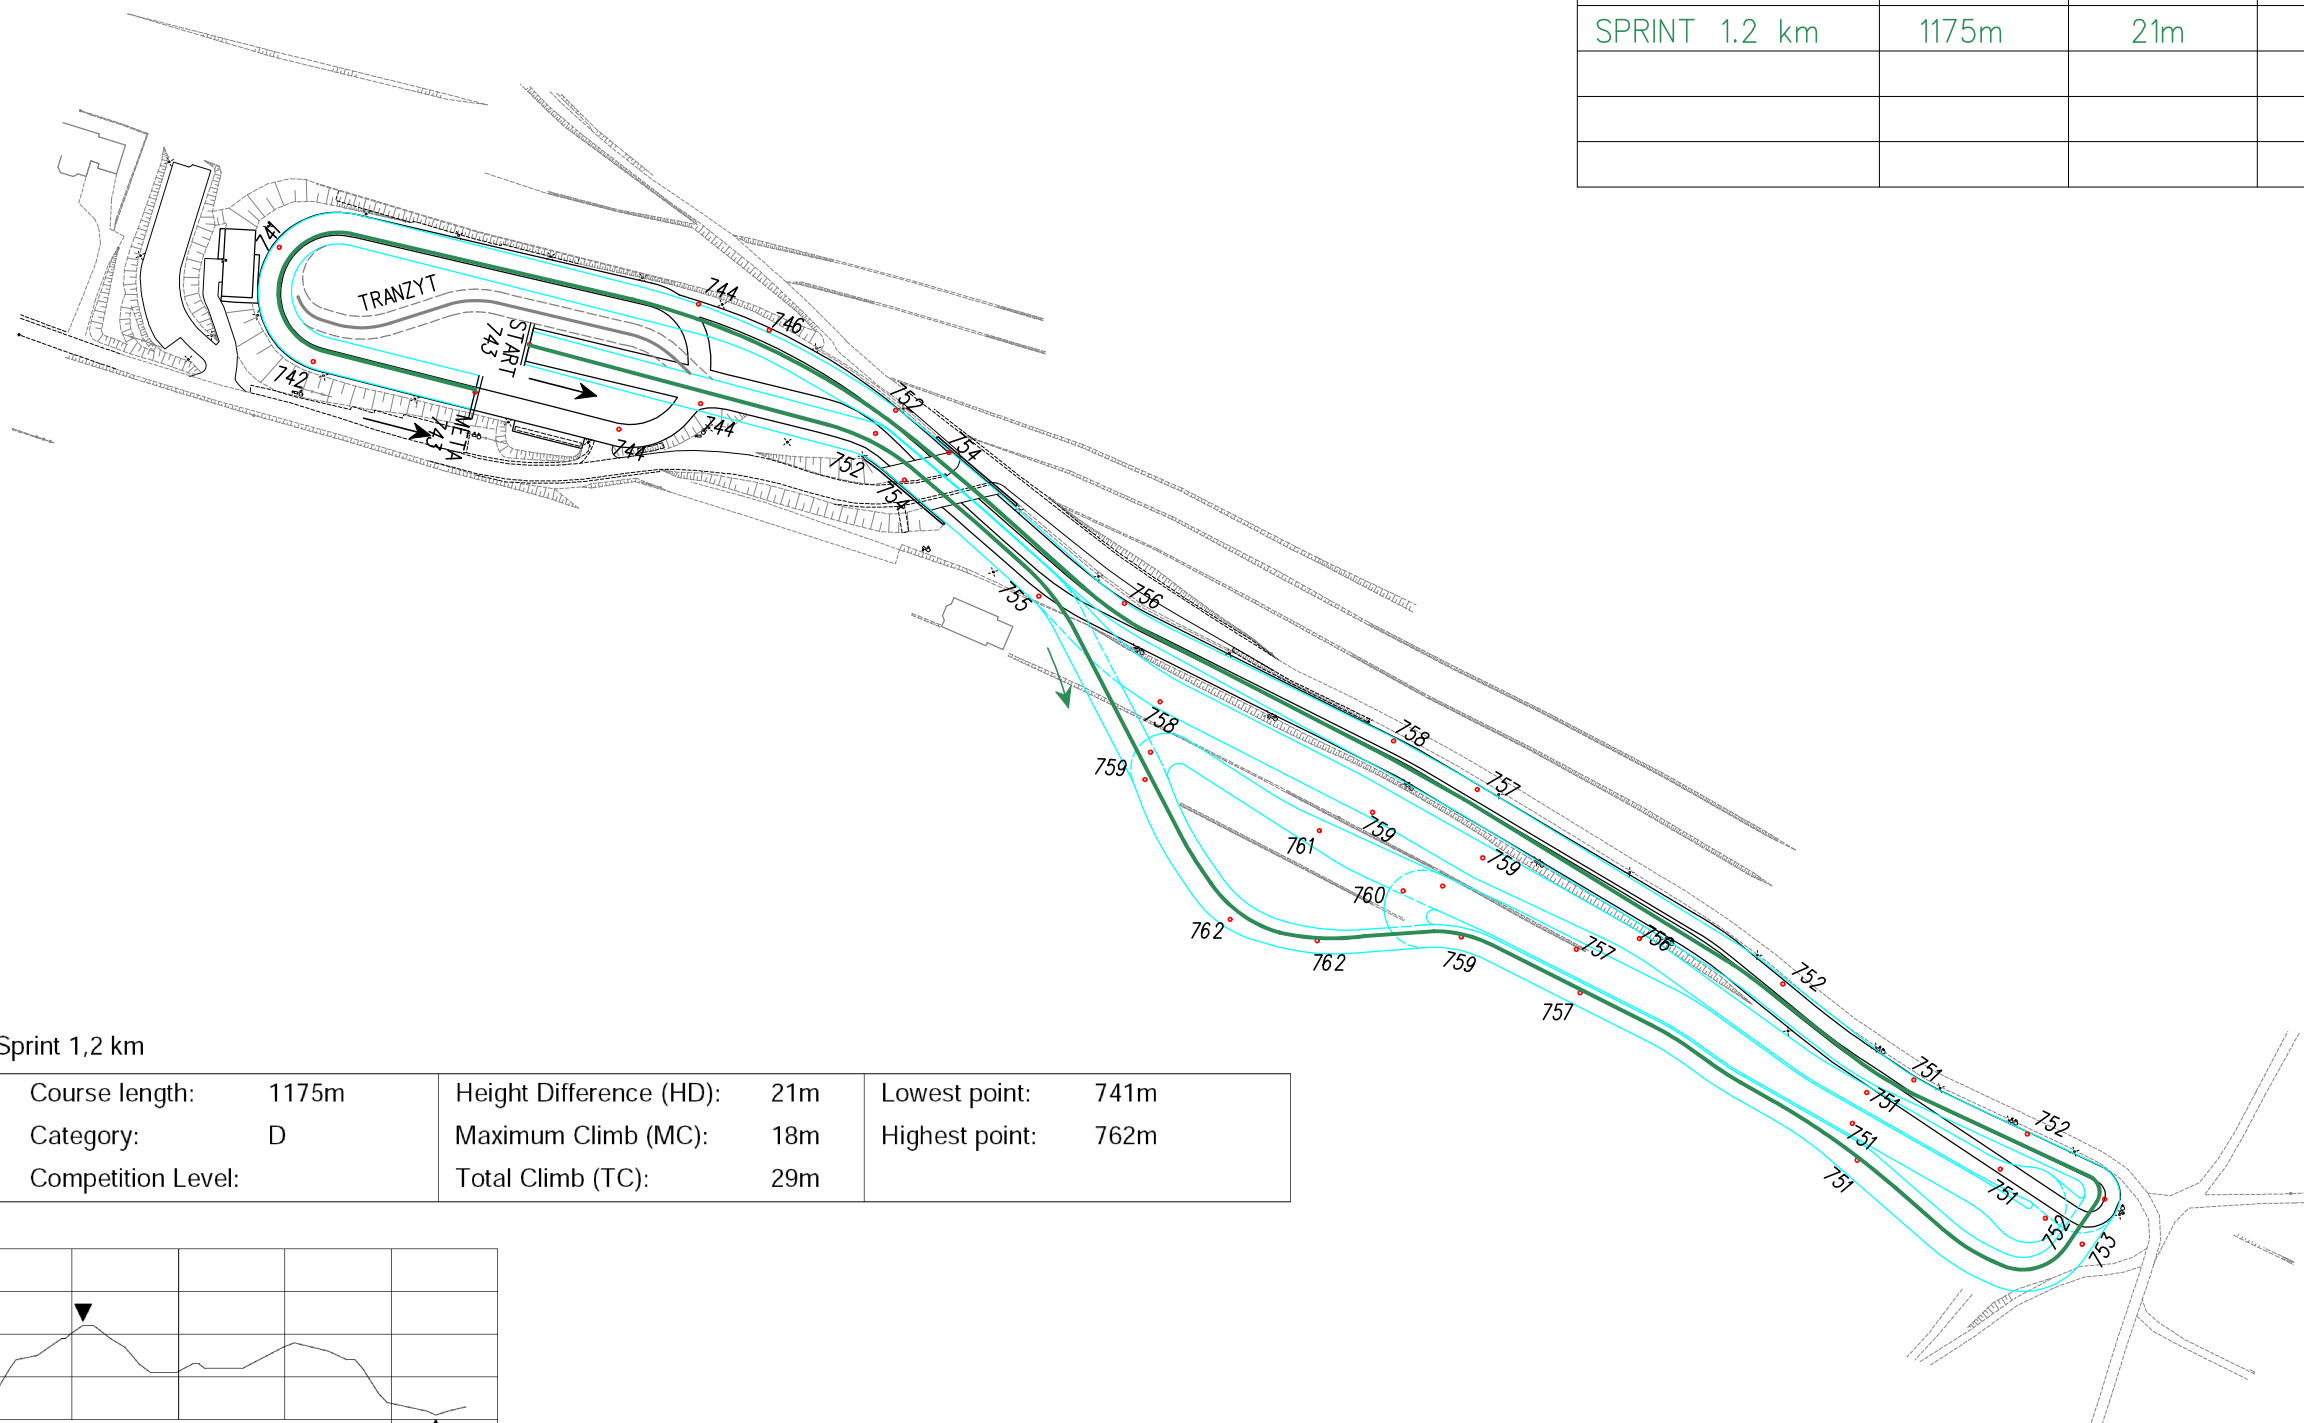

Parametry trasy:

Długość:	1125 m	1175 m	1527 m	1695 m	1125 m
Kategoria:	D	D	D	D	B
Poziom zawodów:			PZN		
Różnica poziomów (H) :	18 m	21 m	19 m	21 m	17 m
Największy podbieg (MC) :	14 m	14 m	14 m	14 m	14 m
Suma podbiegów (TC) :	26 m	29 m	36 m	40 m	25 m
Najniższy punkt:	741 m	741 m	741 m	741 m	741 m
Najwyższy punkt:	759 m	762 m	760 m	762 m	758 m

PARAMETRY TRAS WG. NORM FIS

	L	HD	MC	TC
SPRINT 1.1 km	1125m	18m	14m	26m

Klikuszowa sprint 1,1 km

F I S	Course length:	1125m	Height Difference (HD):	18m	Lowest point:	741m
	Category:	D	Maximum Climb (MC):	14m	Highest point:	759m
	Competition Level:		Total Climb (TC):	26m		

sporządził:

GEO-SPORT
Krzysztof Horecki

Zakopane, styczeń 2021

opracował:

Centrum Narciarstwa Biegowego
GORCE w Klikuszowej

SKALA 1 : 2000

1 cm = 20 m

PARAMETRY TRAS WG. NORM FIS

	L	HD	MC	TC
SPRINT 1.2 km	1175m	21m	14m	29m

Klikuszowa Sprint 1,2 km

F I S	Course length:	1175m	Height Difference (HD):	21m	Lowest point:	741m
	Category:	D	Maximum Climb (MC):	18m	Highest point:	762m
	Competition Level:		Total Climb (TC):	29m		