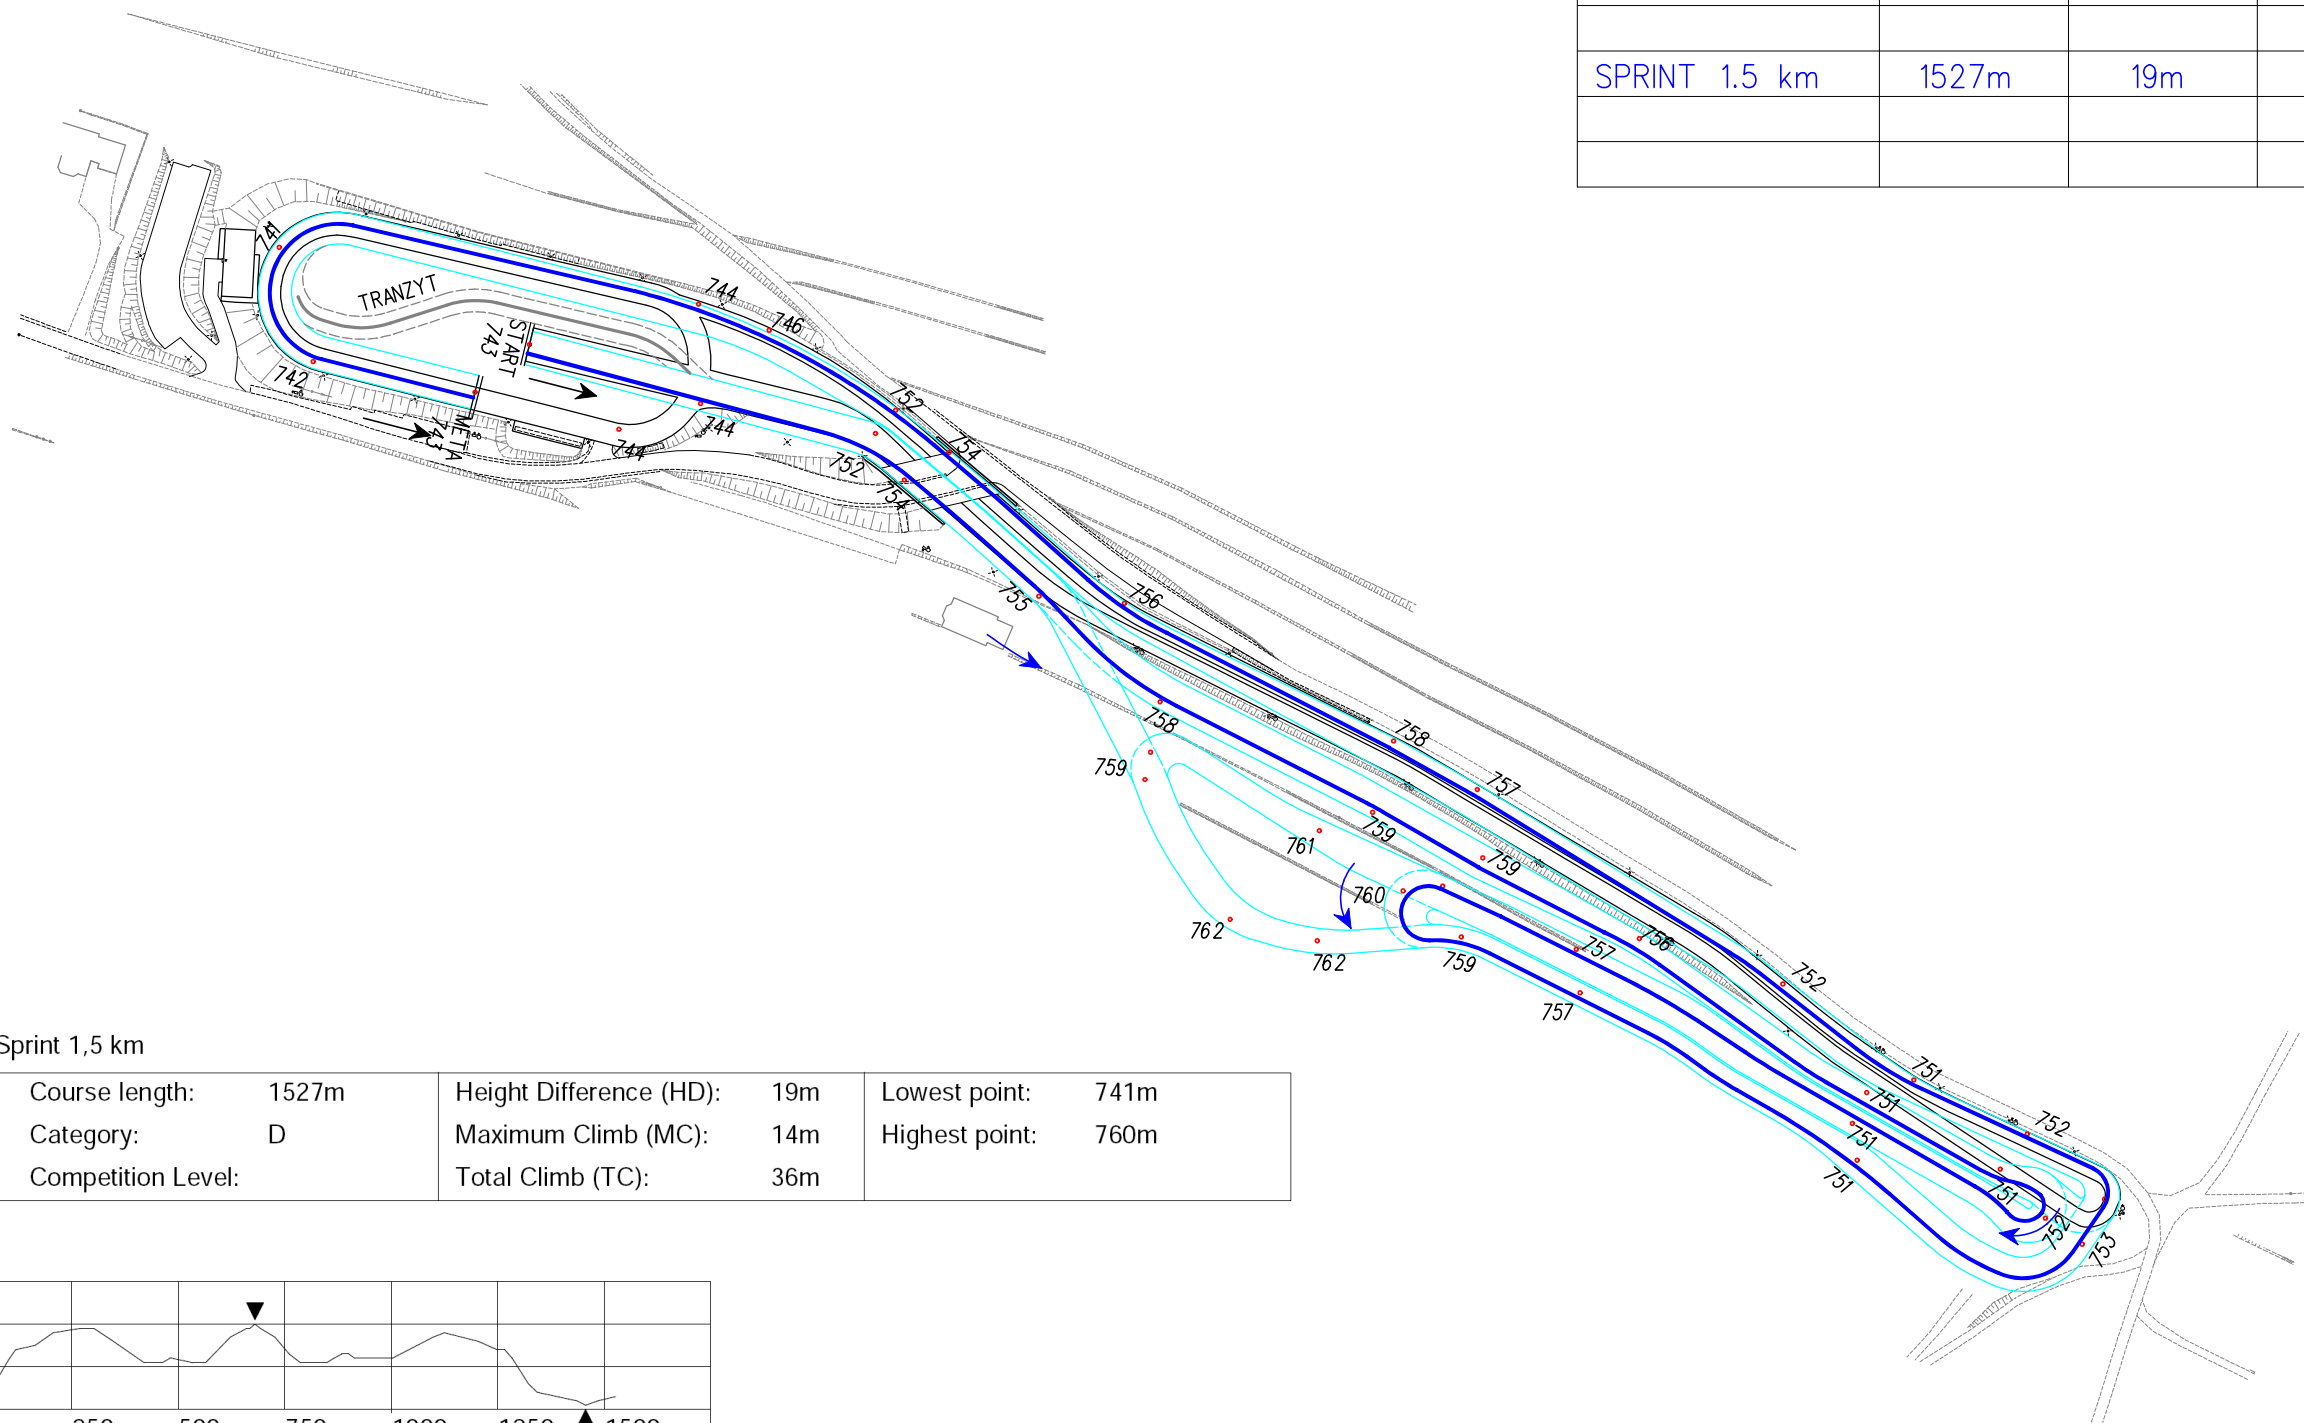

Parametry trasy:

Długość:	1125 m	1175 m	1527 m	1695 m	1125 m
Kategoria:	D	D	D	D	B
Poziom zawodów:			PZN		
Różnica poziomów (H) :	18 m	21 m	19 m	21 m	17 m
Największy podbieg (MC) :	14 m	14 m	14 m	14 m	14 m
Suma podbiegów (TC) :	26 m	29 m	36 m	40 m	25 m
Najniższy punkt:	741 m	741 m	741 m	741 m	741 m
Najwyższy punkt:	759 m	762 m	760 m	762 m	758 m

	L	HD	MC	TC
SPRINT 1.2 km	1175m	21m	14m	29m

Klikuszowa Sprint 1,2 km

F I S	Course length:	1175m	Height Difference (HD):	21m	Lowest point:	741m
	Category:	D	Maximum Climb (MC):	18m	Highest point:	762m
	Competition Level:		Total Climb (TC):	29m		

sporządził:

GEO-SPORT
Krzysztof Horecki

Zakopane, styczeń 2021

opracował:

Centrum Narciarstwa Biegowego
GORCE w Klikuszowej

SKALA 1 : 2000

1 cm = 20 m

PARAMETRY TRAS WG. NORM FIS

	L	HD	MC	TC
SPRINT 1.5 km	1527m	19m	14m	36m

Klikuszowa Sprint 1,5 km

F I S	Course length:	1527m	Height Difference (HD):	19m	Lowest point:	741m
	Category:	D	Maximum Climb (MC):	14m	Highest point:	760m
	Competition Level:		Total Climb (TC):	36m		