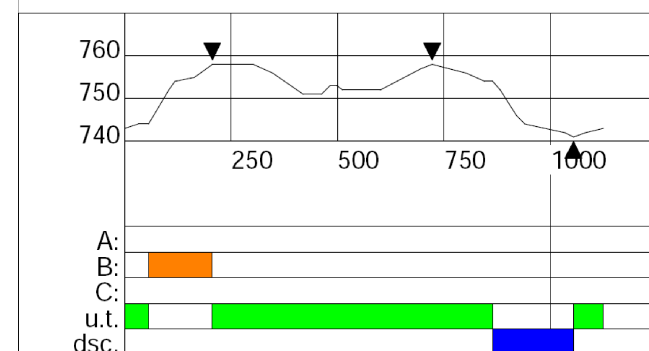

Parametry trasy:

Długość:	1125 m	1175 m	1527 m	1695 m	1125 m
Kategoria:	D	D	D	D	B
Poziom zawodów:			PZN		
Różnica poziomów (H) :	18 m	21 m	19 m	21 m	17 m
Największy podbieg (MC) :	14 m	14 m	14 m	14 m	14 m
Suma podbiegów (TC) :	26 m	29 m	36 m	40 m	25 m
Najniższy punkt:	741 m	741 m	741 m	741 m	741 m
Najwyższy punkt:	759 m	762 m	760 m	762 m	758 m

Zakopane 26.01.2021.

Centrum Narciarstwa Biegowego
GORCE w Klikuszowej

SKALA 1 : 2000

1 cm = 20 m

PARAMETRY TRAS WG. NORM FIS

	L	HD	MC	TC
NARTOROLKI 1.1 km	1125m	17m	14m	25m

Klikuszowa 1,1 km nartorolki

F I S	Course length:	1125m	Height Difference (HD):	17m	Lowest point:	741m
	Category:	D	Maximum Climb (MC):	14m	Highest point:	758m
	Competition Level:		Total Climb (TC):	25m		

PARAMETRY TRAS WG. NORM FIS

	L	HD	MC	TC
SPRINT 1.1 km	1125m	18m	14m	26m

Klikuszowa sprint 1,1 km

F I S	Course length:	1125m	Height Difference (HD):	18m	Lowest point:	741m
	Category:	D	Maximum Climb (MC):	14m	Highest point:	759m
	Competition Level:		Total Climb (TC):	26m		