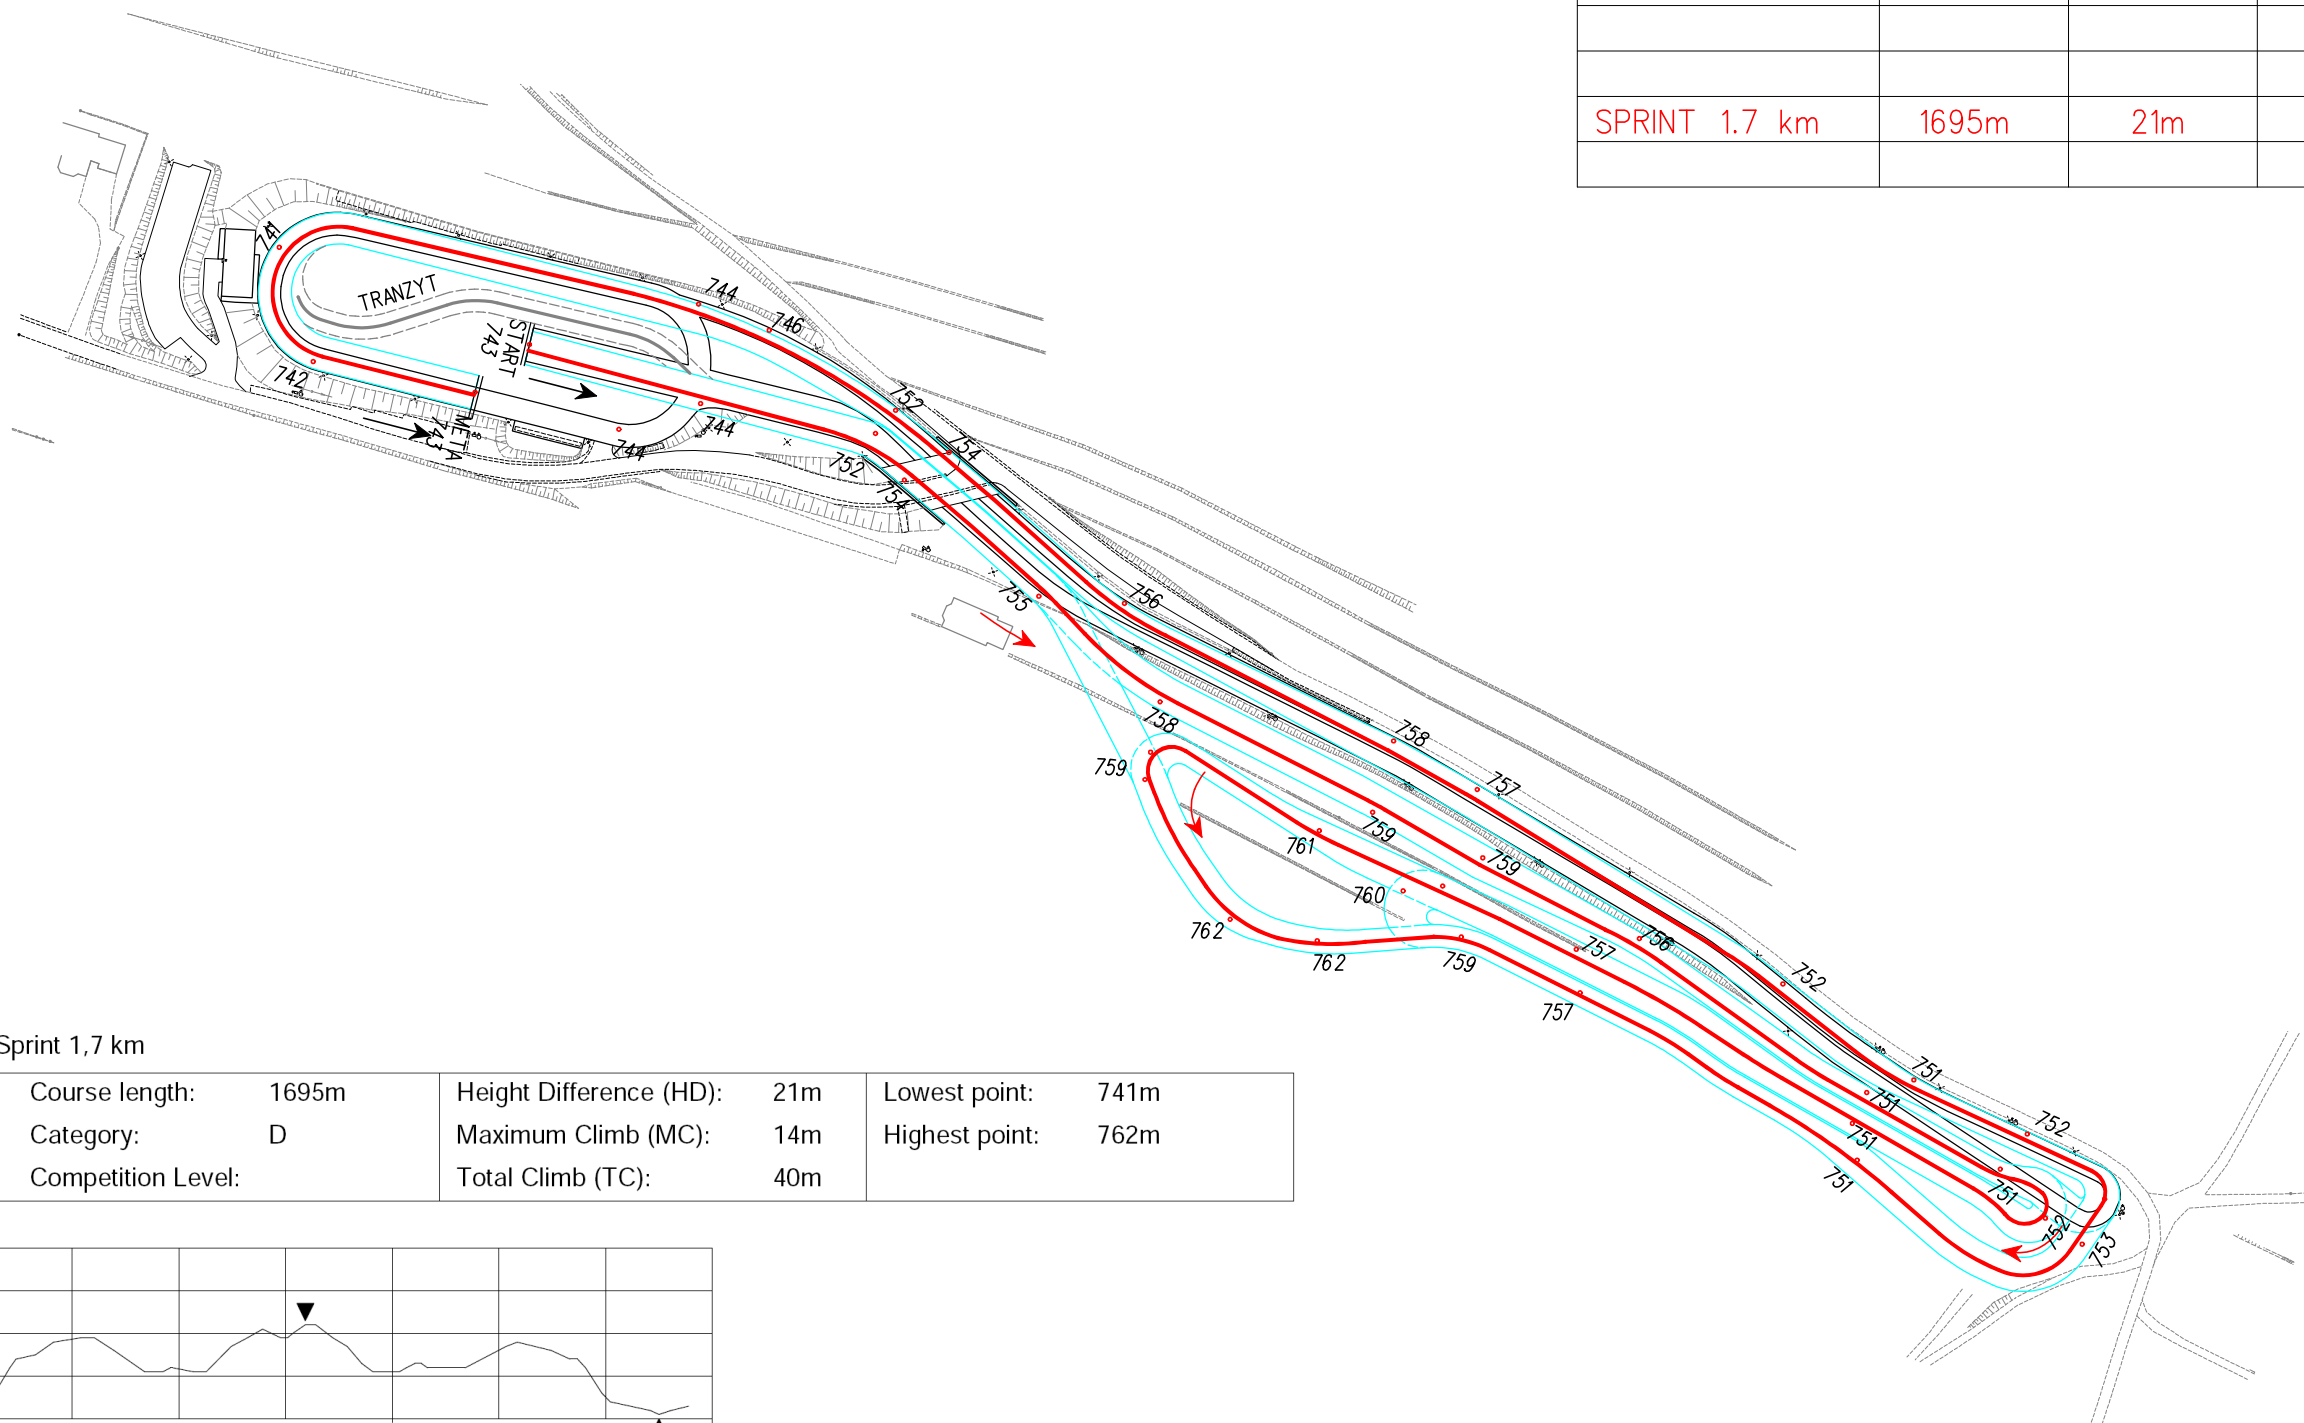

Parametry trasy:

Długość:	1125 m	1175 m	1527 m	1695 m	1125 m
Kategoria:	D	D	D	D	B
Poziom zawodów:			PZN		
Różnica poziomów (H) :	18 m	21 m	19 m	21 m	17 m
Największy podbieg (MC) :	14 m	14 m	14 m	14 m	14 m
Suma podbiegów (TC) :	26 m	29 m	36 m	40 m	25 m
Najniższy punkt:	741 m	741 m	741 m	741 m	741 m
Najwyższy punkt:	759 m	762 m	760 m	762 m	758 m

	L	HD	MC	TC
SPRINT 1.5 km	1527m	19m	14m	36m

Klikuszowa Sprint 1,5 km

F I S	Course length:	1527m	Height Difference (HD):	19m	Lowest point:	741m
	Category:	D	Maximum Climb (MC):	14m	Highest point:	760m
	Competition Level:		Total Climb (TC):	36m		

sporządził:

GEO-SPORT
Krzysztof Horecki

Zakopane, styczeń 2021

opracował:

Centrum Narciarstwa Biegowego
GORCE w Klikuszowej

SKALA 1 : 2000

1 cm = 20 m

PARAMETRY TRAS WG. NORM FIS

	L	HD	MC	TC
SPRINT 1.7 km	1695m	21m	14m	40m

Klikuszowa Sprint 1,7 km

F I S	Course length:	1695m	Height Difference (HD):	21m	Lowest point:	741m
	Category:	D	Maximum Climb (MC):	14m	Highest point:	762m
	Competition Level:		Total Climb (TC):	40m		