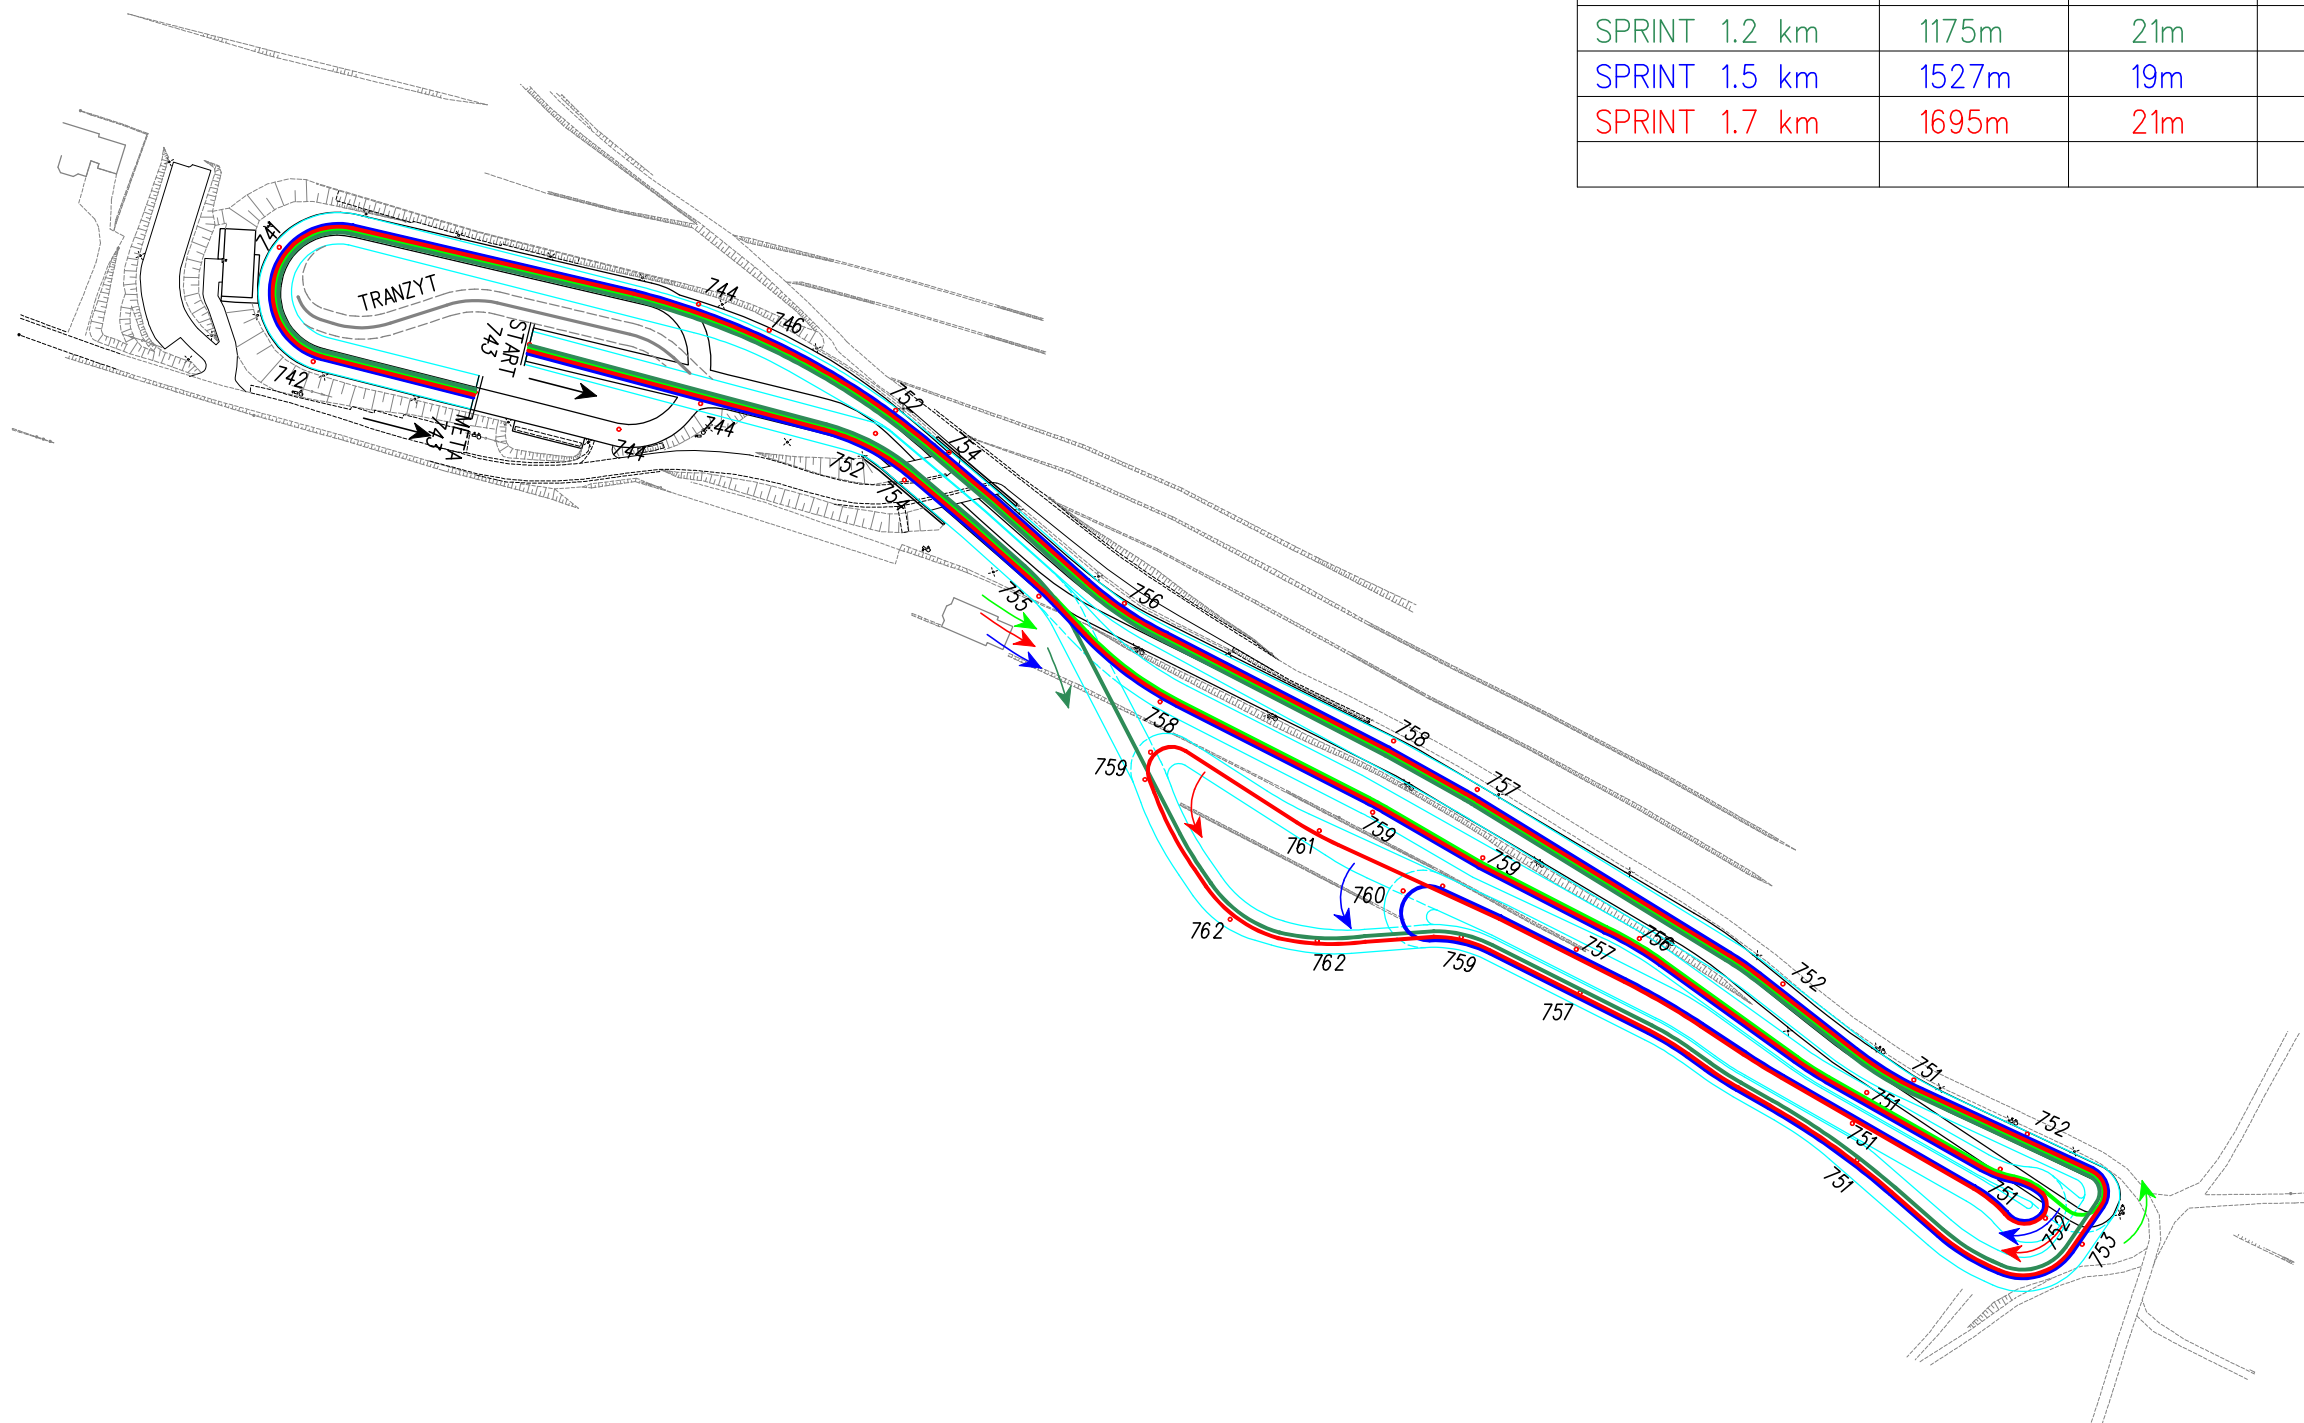

	L	HD	MC	TC
SPRINT 1.7 km	1695m	21m	14m	40m

Klikuszowa Sprint 1,7 km

F I S	Course length:	1695m	Height Difference (HD):	21m	Lowest point:	741m
	Category:	D	Maximum Climb (MC):	14m	Highest point:	762m
	Competition Level:		Total Climb (TC):	40m		

sporządził:

GEO-SPORT
Krzysztof Horecki

Zakopane, styczeń 2021

opracował:

Centrum Narciarstwa Biegowego
GORCE w Klikuszowej

SKALA 1 : 2000

1 cm = 20 m

PARAMETRY TRAS WG. NORM FIS

	L	HD	MC	TC
SPRINT 1.1 km	1125m	18m	14m	26m
SPRINT 1.2 km	1175m	21m	14m	29m
SPRINT 1.5 km	1527m	19m	14m	36m
SPRINT 1.7 km	1695m	21m	14m	40m

sporządził:
GEO-SPORT
Krzysztof Horecki
Zakopane, styczeń 2021